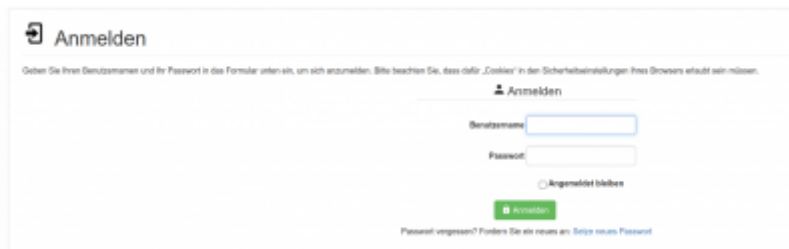

Passwort ändern

Um das Passwort oder die Nutzerdaten zu ändern muss oben rechts über den kleinen Schraubenschlüssel das Benutzerprofil geöffnet werden.

benutzerprofil

Hier können dann folgende Daten geändert werden:

* Vollständiger Name * E-Mail * Passwort

Der Benutzername kann nicht geändert werden. Sollte der Wunsch eines anderen Benutzernamens bestehen muss dies über die Administratoren geschehen (Eva Stüdjte, Dennis Clausen und Till Gades).