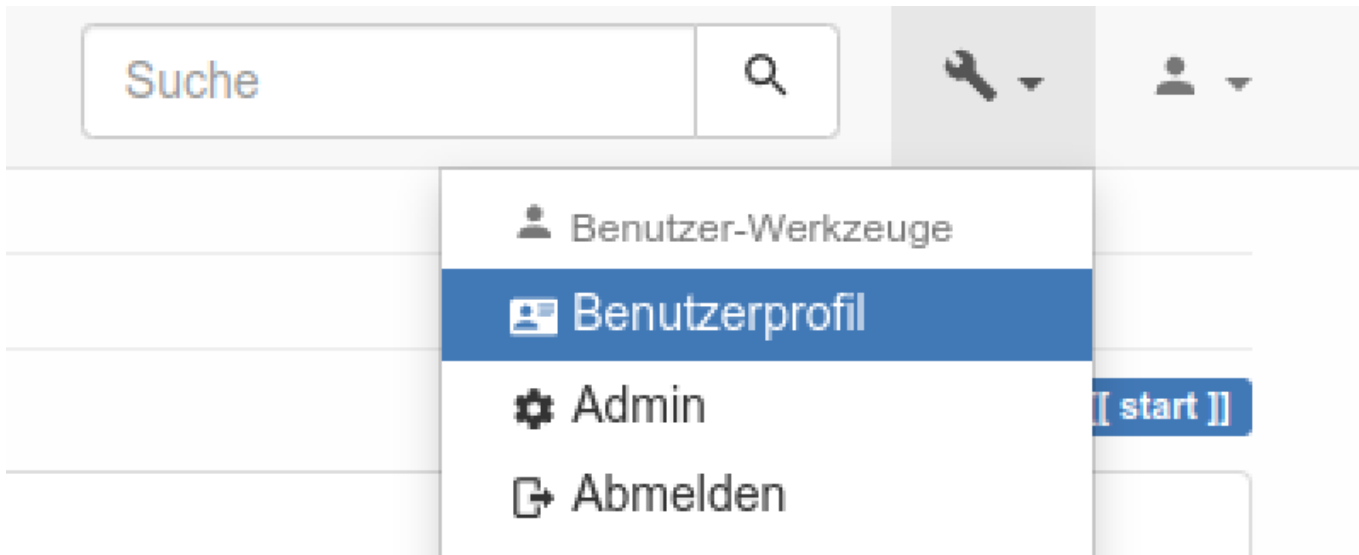

Zum Anmelden muss nur oben rechts auf **Anmelden** geklickt und im folgenden Fenster die Zugangsdaten eingegeben werden.

Suche   

[\[\[start \]\]](#)

Anmelden

Geben Sie Ihren Benutzernamen und Ihr Passwort in das Formular unten ein, um sich anzumelden. Bitte beachten Sie, dass dafür „Cookies“ in den Sicherheitseinstellungen Ihres Browsers erlaubt sein müssen.

 Anmelden

Benutzername

Passwort

Angemeldet bleiben

[Passwort vergessen? Fordern Sie ein neues an: Setze neues Passwort](#)

Passwort ändern

Um das Passwort oder die Nutzerdaten zu ändern muss oben rechts über den kleinen Schraubenschlüssel das Benutzerprofil geöffnet werden.