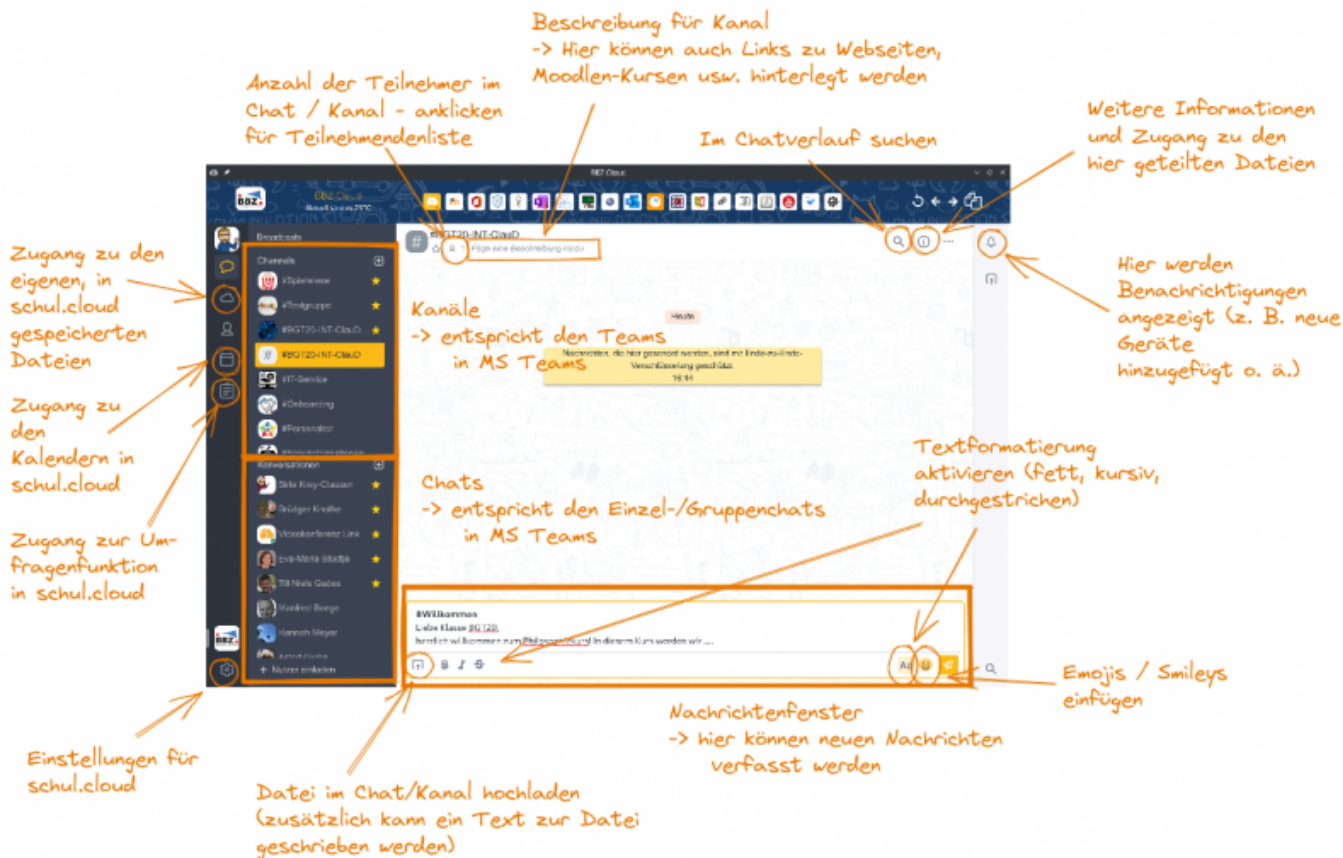

Übersicht Funktionen schul.cloud

Die schul.cloud im Überblick

Klick für größere Ansicht

Hinweis: Registrierung in schul.cloud nicht nötig

Die schul.cloud wurde in unsere Systeme integriert - **eine Registrierung ist nicht nötig** - ihr könnt Euch mit Euren normalen Login-Daten (wie am Convertible usw.) direkt anmelden!

From: <https://dev-wiki.bbz-rd-eck.com/> - Wiki des BBZ Rendsburg-Eckernförde

Permanent link: <https://dev-wiki.bbz-rd-eck.com/doku.php?id=anleitungen:schulcloud&rev=1664967328>

Last update: 13/01/2023 18:31