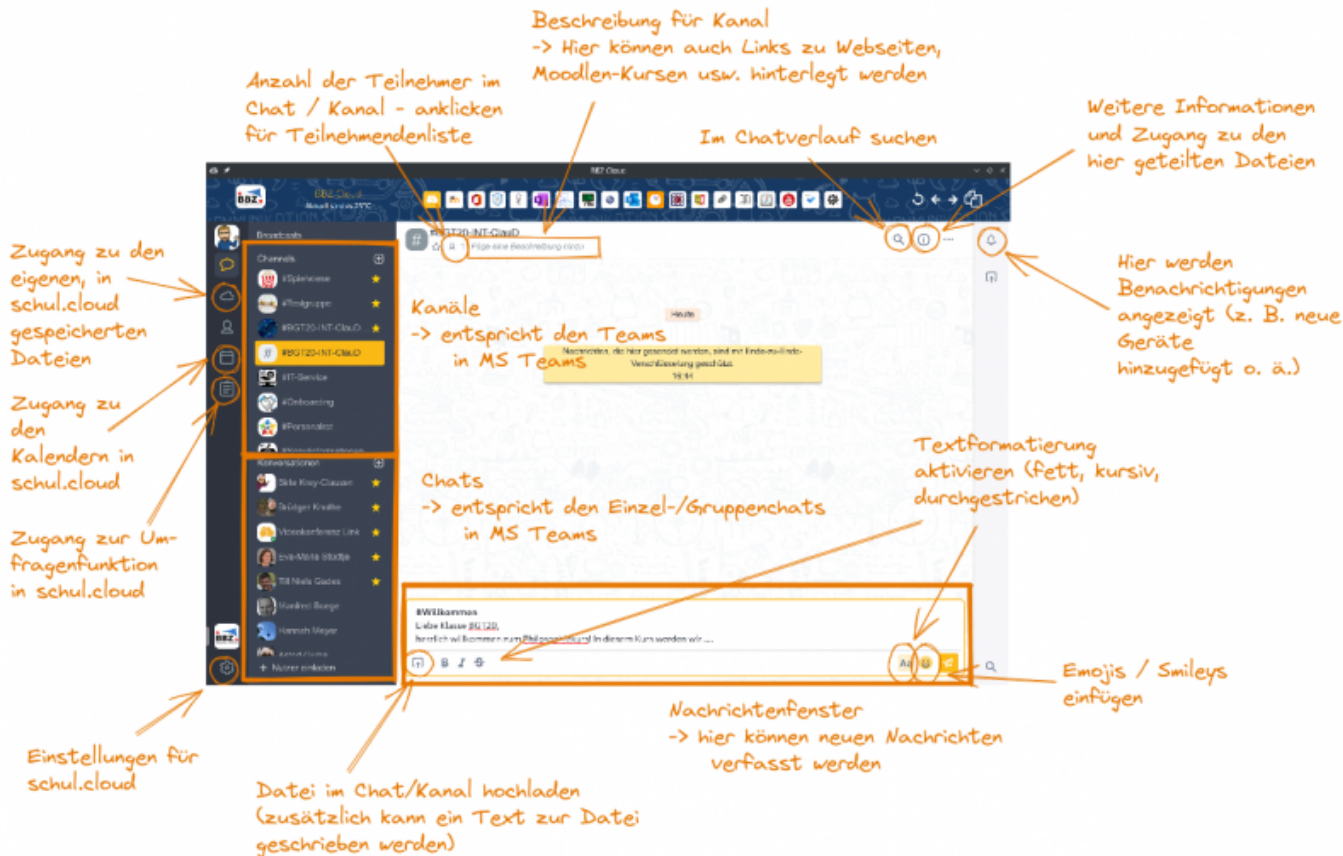

# Übersicht Funktionen schul.cloud

## Die schul.cloud im Überblick

Doppelklick für größere Ansicht, klick auf Wolkensymbol oben rechts für Download

From: <https://dev-wiki.bbz-rd-eck.com/> - Wiki des **BBZ Rendsburg-Eckernförde**

Permanent link: <https://dev-wiki.bbz-rd-eck.com/doku.php?id=anleitungen:schulcloud&rev=1664967272>