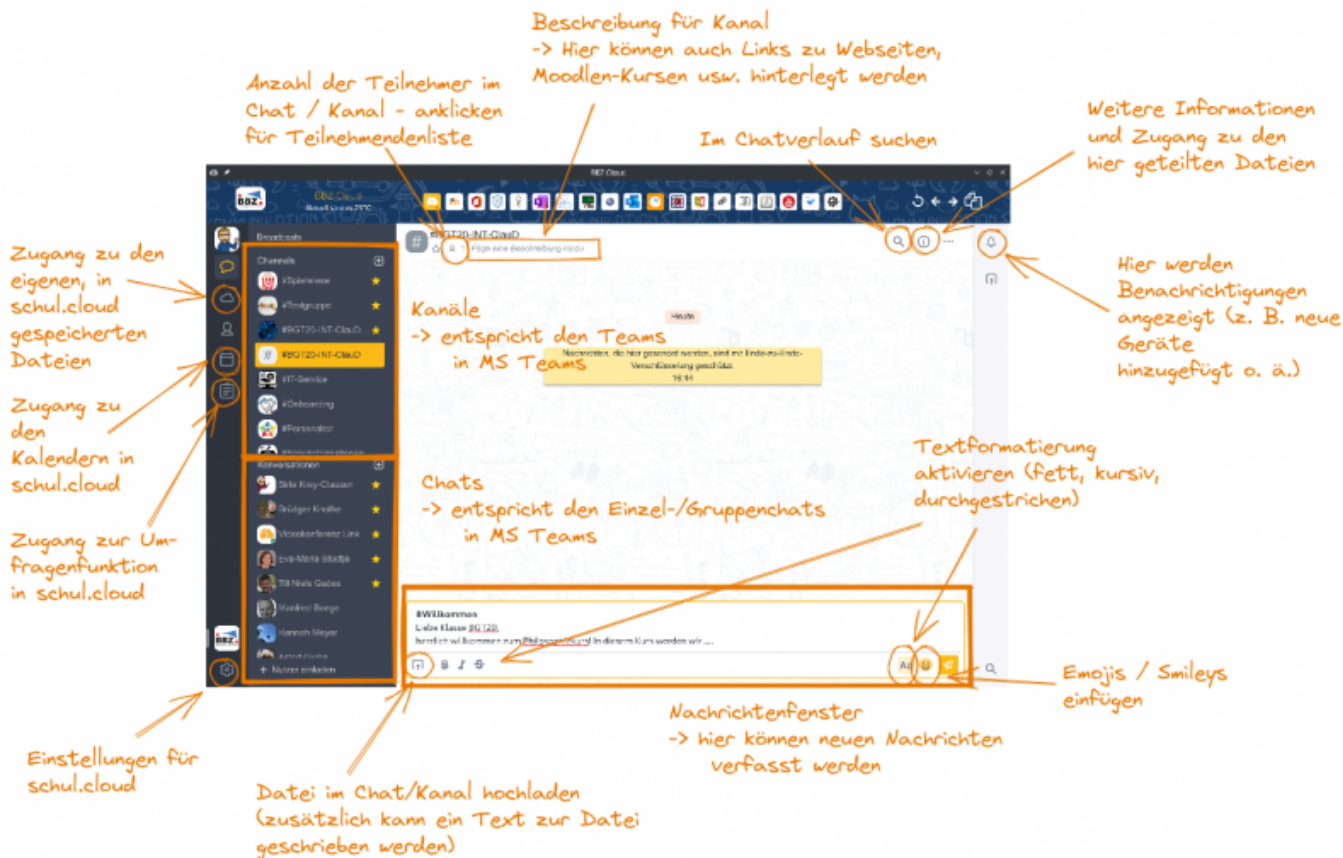

# Übersicht Funktionen schul.cloud

## Die schul.cloud im Überblick

Doppelklick für größere Ansicht, klick auf Wolkensymbol oben rechts für Download

From: <https://dev-wiki.bbz-rd-eck.com/> - Wiki des **BBZ Rendsburg-Eckernförde**

Permanent link: <https://dev-wiki.bbz-rd-eck.com/doku.php?id=anleitungen:schulcloud&rev=1664967272>