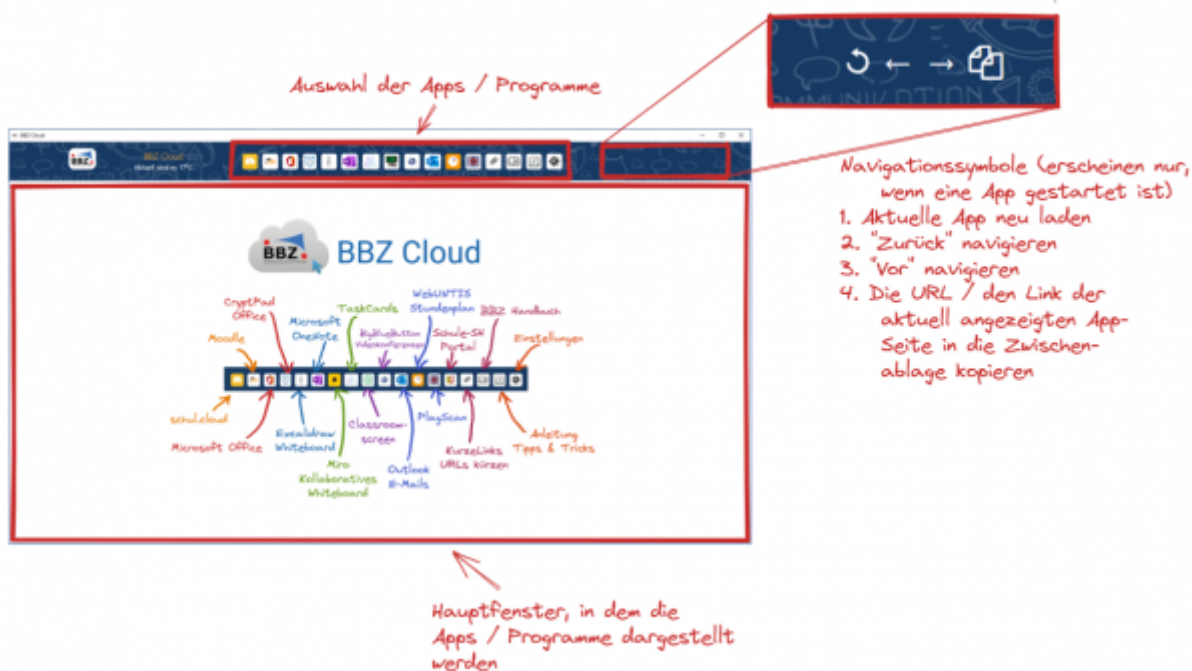

BBZ Cloud App

Basisanleitungen Tipps & Tricks

Download BBZ Cloud App

Die BBZ Cloud App wird auf dem **Mac** nicht direkt ausgeführt, weil der Entwickler nicht verifiziert ist. Das Problem lässt sich so lösen:

1. Unten in der Taskleiste / Dock einen Rechtsklick auf Programm, „Programme“ öffnen anklicken, es öffnet sich dann ein Fenster mit allen Programmen.
2. Rechtsklick auf BBZ Cloud und „Öffnen“ auswählen.
3. Nun kommt das bekannte Abfrage-Fenster, ob man das Programm wirklich öffnen möchte; Abfrage bestätigen.
4. Wenn ich jetzt BBZ Cloud aus der Taskleiste / dem Dock oder vom Programme-Symbol aus der Taskleiste / dem Dock öffne, kommt auch hier die Abfrage nicht mehr.

Übersicht

Integrierte Dienste

Hier findet sich eine Übersicht der in der BBZ Cloud App integrierten Dienste und eine Bedienungsanleitung.

Navigationssymbole

- Pfeil im Kreis: Aktuelle Seite neu laden
- Pfeil nach links: Auf der aktuellen Seite „zurück“ navigieren
- Pfeil nach rechts: Auf der aktuellen Seite „vor“ navigieren
- Zwei Papierseiten übereinander: Den Link (URL) der aktuell angezeigten Seite kopieren (z. B. um sie in schul.cloud oder Moodle einfügen zu können)

Tastaturbefehle / Shortcuts

- **Text kopieren** Strg + C
- **Text einfügen** Strg + V
- **Text unformatiert einfügen** (z. B. für Links, die in einen schul.cloud-Chat eingefügt werden sollen) Umschalt + Strg + V
- **Zoom der App erhöhen** (→ Die Darstellung wird kleiner) Strg + „-“
- **Zoom der App verringern** (→ Die Darstellung wird größer) Strg + „+“