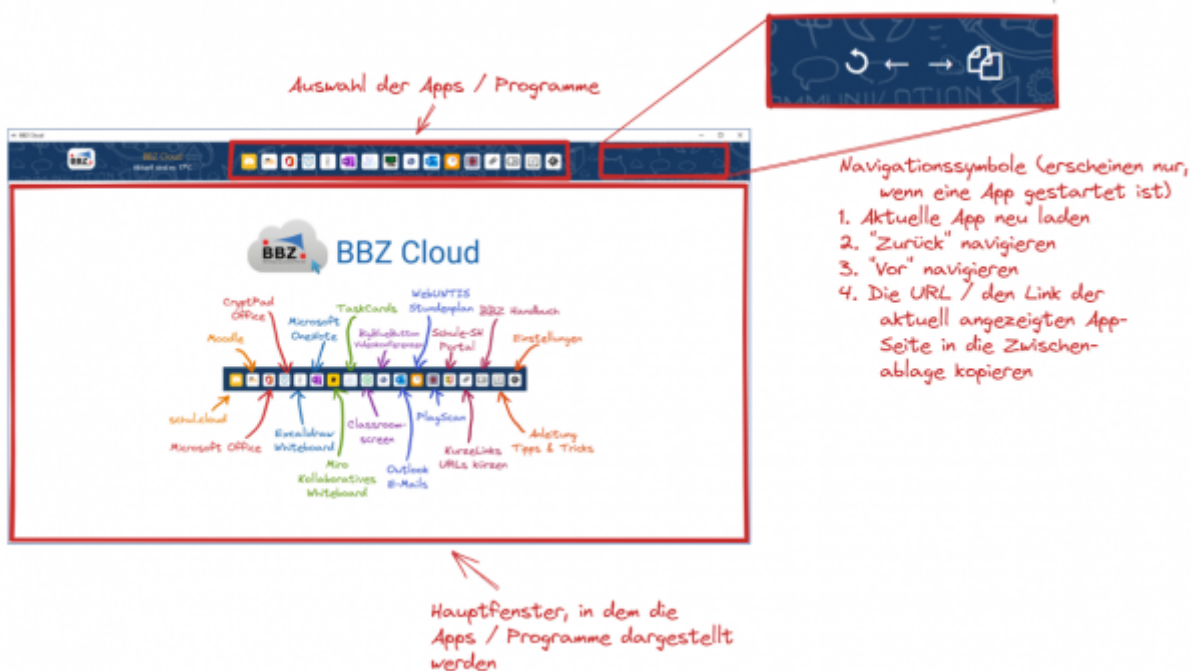

BBZ Cloud App

Basisanleitungen Tipps & Tricks

Download BBZ Cloud App

Die BBZ Cloud App wird auf dem **Mac** nicht direkt ausgeführt, weil der Entwickler nicht verifiziert ist. Das Problem lässt sich so lösen:

1. Unten in der Taskleiste / Dock einen Rechtsklick auf Programm, „Programme“ öffnen anklicken, es öffnet sich dann ein Fenster mit allen Programmen.
2. Rechtsklick auf BBZ Cloud und „Öffnen“ auswählen.
3. Nun kommt das bekannte Abfrage-Fenster, ob man das Programm wirklich öffnen möchte; Abfrage bestätigen.
4. Wenn ich jetzt BBZ Cloud aus der Taskleiste / dem Dock oder vom Programme-Symbol aus der Taskleiste / dem Dock öffne, kommt auch hier die Abfrage nicht mehr.

Übersicht

Integrierte Dienste

Hier findet sich eine Übersicht der in der BBZ Cloud App integrierten Dienste und eine Bedienungsanleitung.

Navigationssymbole

- Pfeil im Kreis: Aktuelle Seite neu laden
- Pfeil nach links: Auf der aktuellen Seite „zurück“ navigieren
- Pfeil nach rechts: Auf der aktuellen Seite „vor“ navigieren
- Zwei Papierseiten übereinander: Den Link (URL) der aktuell angezeigten Seite kopieren (z. B. um sie in schul.cloud oder Moodle einfügen zu können)

Tastaturbefehle / Shortcuts

- **Text kopieren** Strg + C
- **Text einfügen** Strg + V
- **Text unformatiert einfügen** (z. B. für Links, die in einen schul.cloud-Chat eingefügt werden sollen) Umschalt + Strg + V
- **Zoom der App erhöhen** (→ Die Darstellung wird kleiner) Strg + „-“
- **Zoom der App verringern** (→ Die Darstellung wird größer) Strg + „+“